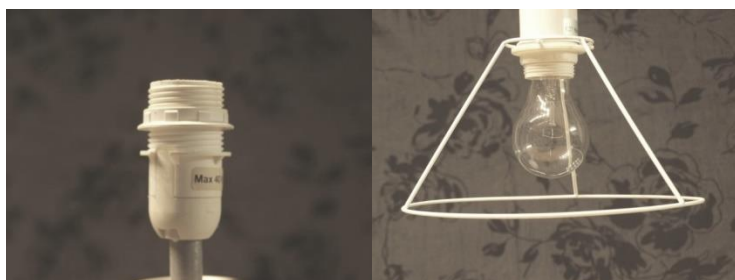

E14 L (L-E14) i top L-stel til E14 fatning med omløber ring